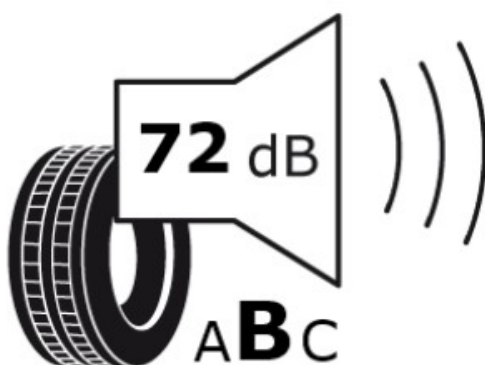

# ENERG

**CONTINENTAL**

0451601000

215/75 R16C 113/111R

C2

**A**

**B**

**C**

**D**

**E**

**C**

**A**

**B**

**C**

**D**

**E**

**A**

**ABC**